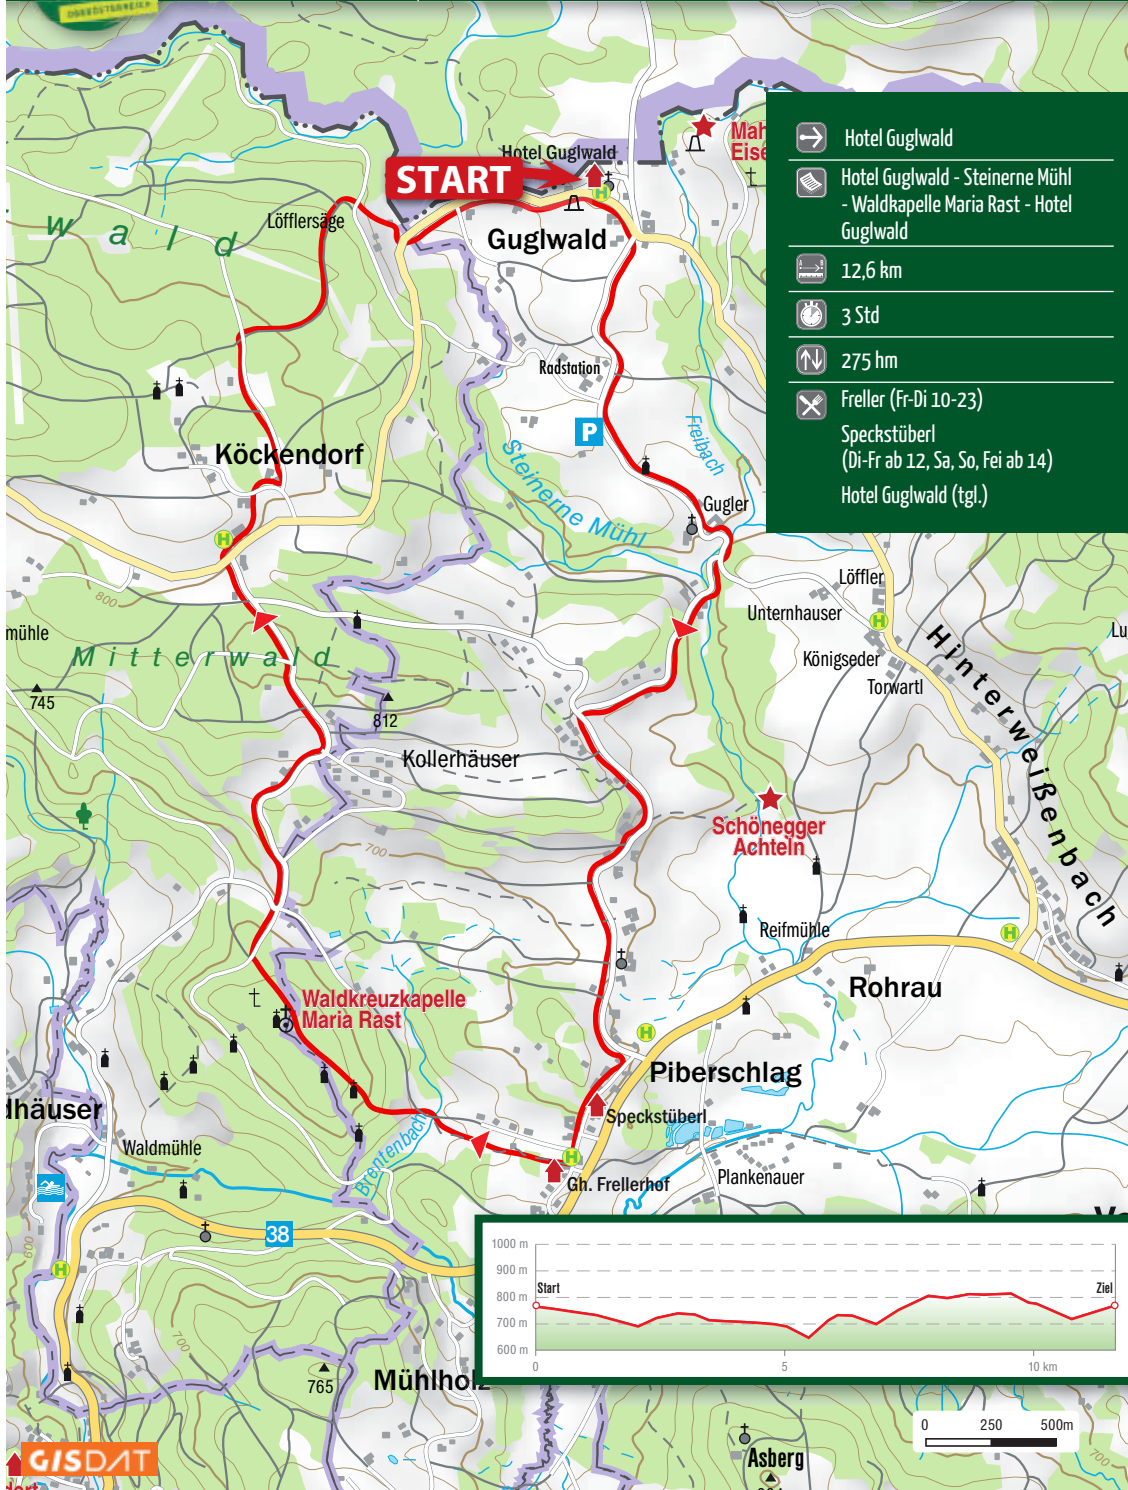

Wandererlebnis

V8

# Schönegger Runde

GISDAT