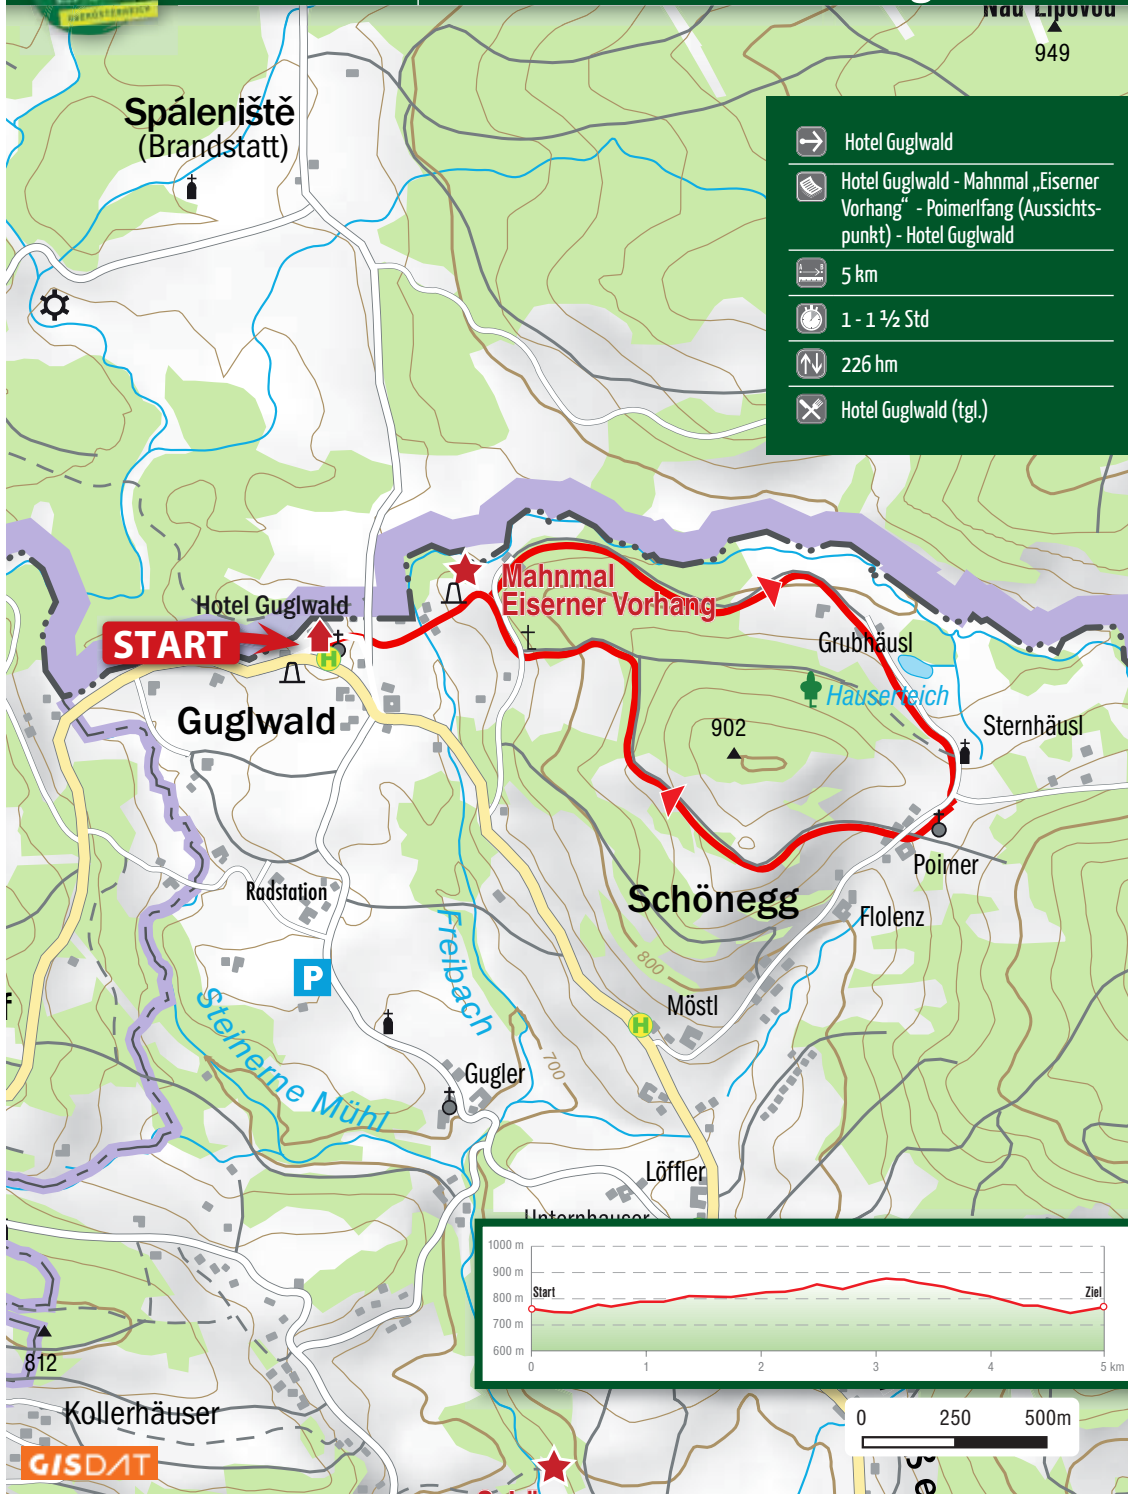

Wandererlebnis

Poimer Panoramaweg

START

Mahnmal Eiserner Vorhang

Guglwald

Schönegg

Poimer

P

GISDAT