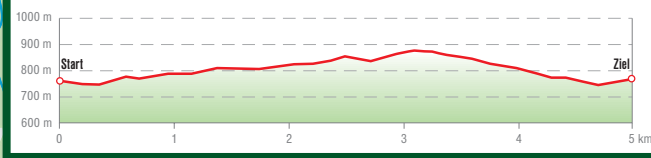

Wandererlebnis

Poimer Panoramaweg

START

Mahnmal Eiserner Vorhang

Guglwald

Schönegg

Poimer

P